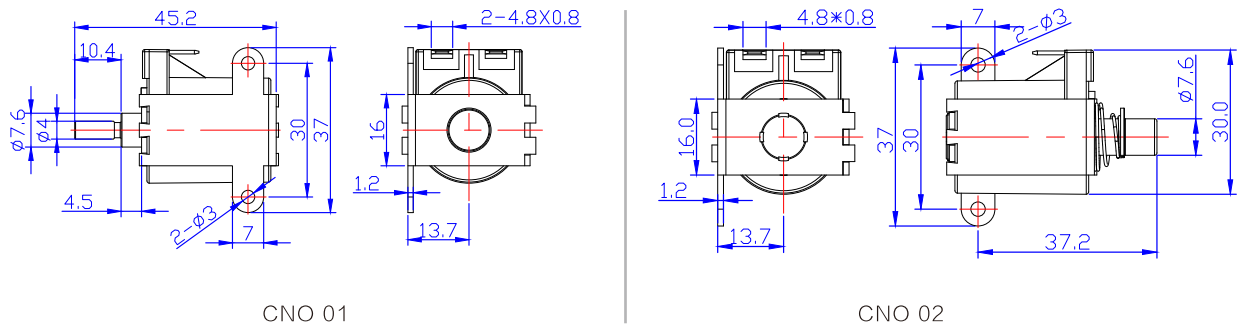

电磁铁 / Solenoid

CNO 系列 / CNO SERIES

PRODUCT INFORMATION/ 产品信息

Pump Design/产品名称: Solenoid/电磁铁
Net Weight/产品净重: 0.056Kg

APPLICATIONS/ 应用领域

American Coffee Machine、Tea Machine
美式咖啡机、茶饮机

型号 /Model	CNO 01	CNO 02
产品名称 /Product name	Solenoid/ 电磁铁	
类型 /Type	Inhalation/吸入式	
电压规格 /Rating voltage	DC220V-240V	DC12V/24V
功率 /Power(W)	16	16
绝缘等级 /Insulation	H	H
工作周期 /Working cycle	10%	10%
最大时间 /Max.on time(s)	20	20
最大动力 /Max.force(gf)	160	230
最大行程 /Max.stroke(mm)	4.0	3.0
防护等级 /Protection class	IP00	
寿命 /Life time(cycles)	≥ 100,000cycles(10son/90soff)	

Mechanical Drawing & Dimension/ 外型尺寸

Dimensions/ 单位: millimeters/ 毫米