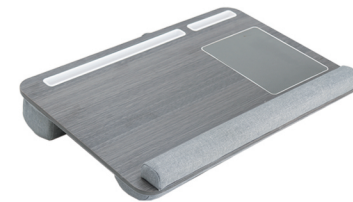

竹制方盒置物架
BAMBOO BOXES SHELF
28.5*15*88.2CM

白色竹制小圆桌
WHITE ROUND DESK
40*40*59.5CM

竹制长方形桌子
BAMBOO RECTANGLE DESK
59.8*29.8*60.3CM

竹制正方形小桌子
BAMBOO SQUARE DESK
34*34*50CM

竹制长脚小桌子
BAMBOO LONG DESK
40*40*40CM

密度板桌面置物架
MDF DESK STORAGE RACK
70*23.5*15.8CM