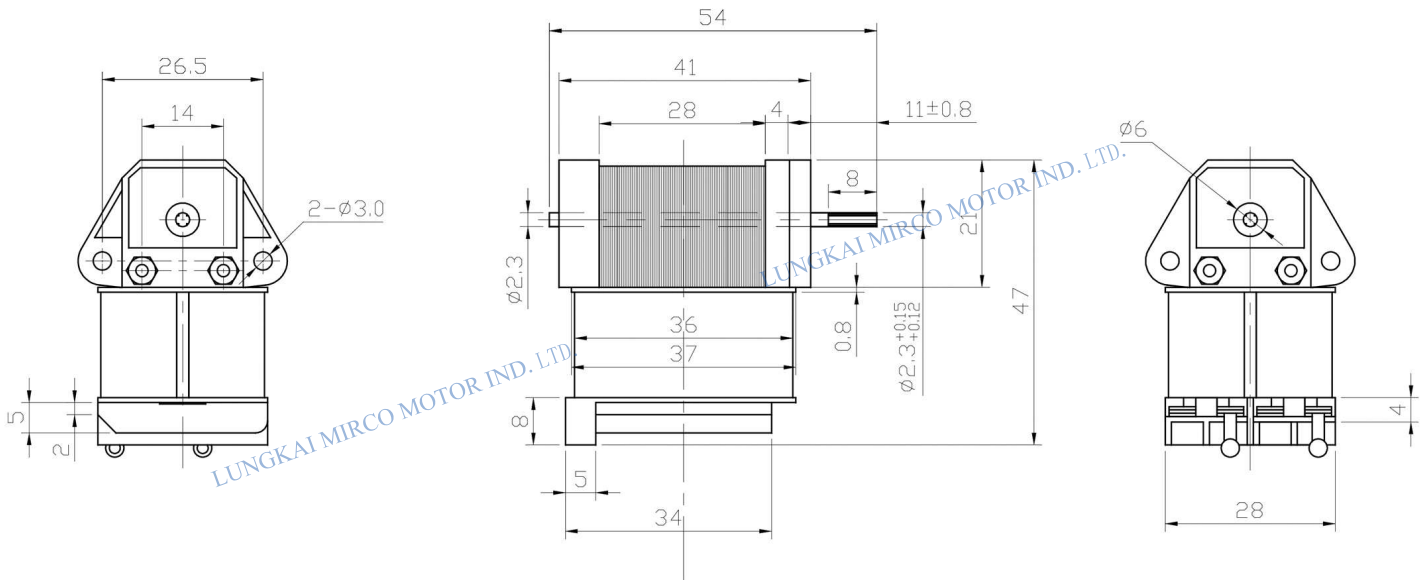

型号 MODEL	电压 VOLTAGE	频率 HZ	空载 NOLOAD			堵转点 STALL	
			转速 SPEED (rpm)	电流 CURRENT (A)	功率 INPUT (W)	电流 CURRENT (A)	功率 INPUT (W)
HC4420M11	110V	60	3600	0.50	29	0.09	36
HC4420M23	230V	50	3000	0.16	21	0.29	29
HC4428M11	110V	60	3600	0.72	33	0.95	43
HC4428M23	230V	50	3000	0.32	34	0.42	43

LUNGKAI MIRCO MOTOR IND. LTD.

LUNGKAI MIRCO MOTOR IND. LTD.

LUNGKAI MIRCO MOTOR IND. LTD.

LUNGKAI MIRCO MOTOR IND. LTD.

LUNGKAI MIRCO MOTOR IND. LTD.

LUNGKAI MIRCO MOTOR IND. LTD.

型号 (MODEL) : HC4420M12

电压 (VOLTAGE) : AC120V