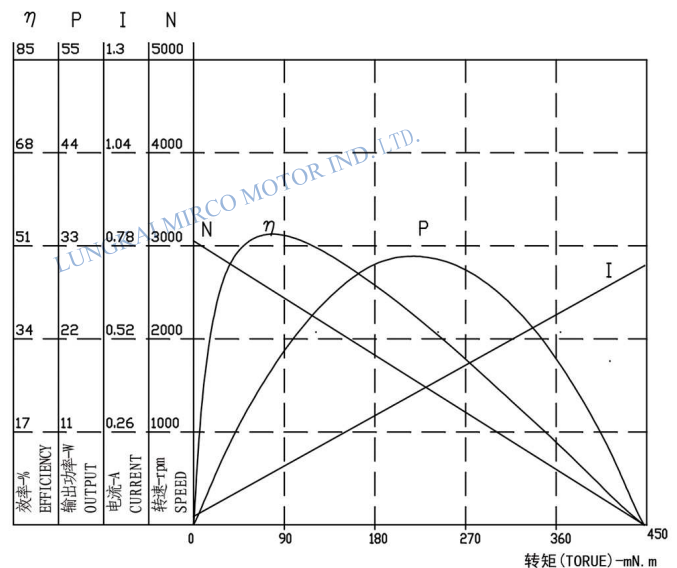

龍佳微電機

LUNGKAI MOTOR