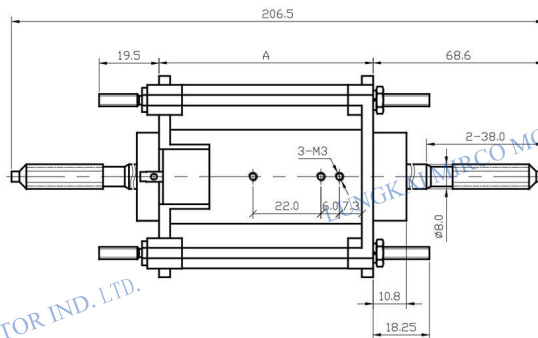

龙佳微电机
LUNGKAI

ZYT55B (W型) 直流永磁微电机 PMDC

☎0757-23360888 ✉lungkai@lungkai.com

典型用途：按摩椅、按摩床垫、儿童摇摆床

型号 MODEL	电压 VOLTAGE		空载 NOLOAD		最高效率点 AT MAXIMUM EFFICIENCY				堵转点 STALL	
	电压范围 OPERATING RANGE	使用电压 NOMINAL	转速 SPEED (rpm)	电流 CURRENT (A)	转速 SPEED (rpm)	电流 CURRENT (A)	扭矩 TORQUE (gf. cm)	输出功率 OUTPUT (W)	扭矩 TORQUE (gf. cm)	电流 CURRENT (A)
ZYT55B-W01	210-230V	220V	2750	0.025	2260	0.12	64.7	15.30	362.7	0.53
ZYT55B-W02	110-130V	120V	2850	0.032	2280	0.28	92.2	22.05	456.8	1.26
ZYT55B-W02A	210-230V	220V	2650	0.025	2200	0.10	59.1	13.95	396.5	0.56
ZYT55B-W05A	210-230V	220V	3100	0.035	2540	0.26	74.8	18.95	440.6	0.73
ZYT55B-W07A	210-230V	220V	2650	0.025	2200	0.10	59.1	13.95	396.5	0.56
ZYT55B-W11	110-130V	120V	1540	0.018	1270	0.09	51.5	6.81	275.0	0.44

LUNGKAI MIRCO MOTOR IND. LTD.

LUNGKAI MIRCO MOTOR IND. LTD.

LUNGKAI MIRCO MOTOR IND. LTD.

备注：1.A尺寸有69.3、79.2、84.2三种尺寸可选；
2.B、C尺寸组合有49.5、41.6和45.85、45.85两种可选；

头数	1
轴向模数	1
特征系数	6
齿型角	20°
导程角	9° 27' 44"
旋向	右
精度等级	8cGB110089