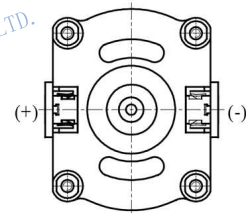

龙佳微电机
LUNGKAI

ZYT55B (W型) 直流永磁微电机 PMDC

☎0757-23360888 ✉lungkai@lungkai.com

典型用途：按摩椅、按摩床垫、儿童摇摆床

型号 MODEL	电压 VOLTAGE		空载 NOLOAD		最高效率点 AT MAXIMUM EFFICIENCY				堵转点 STALL	
	电压范围 OPERATING RANGE	使用电压 NOMINAL	转速 SPEED (rpm)	电流 CURRENT (A)	转速 SPEED (rpm)	电流 CURRENT (A)	扭矩 TORQUE (gf. cm)	输出功率 OUTPUT (W)	扭矩 TORQUE (gf. cm)	电流 CURRENT (A)
ZYT55B-W01	210-230V	220V	2750	0.025	2260	0.12	64.7	15.30	362.7	0.53
ZYT55B-W02	110-130V	120V	2850	0.032	2280	0.28	92.2	22.05	456.8	1.26
ZYT55B-W02A	210-230V	220V	2650	0.025	2200	0.10	59.1	13.95	396.5	0.56
ZYT55B-W05A	210-230V	220V	3100	0.035	2540	0.26	74.8	18.95	440.6	0.73
ZYT55B-W07A	210-230V	220V	2650	0.025	2200	0.10	59.1	13.95	396.5	0.56
ZYT55B-W11	110-130V	120V	1540	0.018	1270	0.09	51.5	6.81	275.0	0.44

LUNGKAI MIRCO MOTOR IND. LTD.

LUNGKAI MIRCO MOTOR IND. LTD.

LUNGKAI MIRCO MOTOR IND. LTD.

备注：1.A尺寸有69.3、79.2、84.2三种尺寸可选；
2.B、C尺寸组合有49.5、41.6和45.85、45.85两种可选；

头数	1
轴向模数	1
特征系数	6
齿型角	20°
导程角	9° 27' 44"
旋向	右
精度等级	8cGB110089