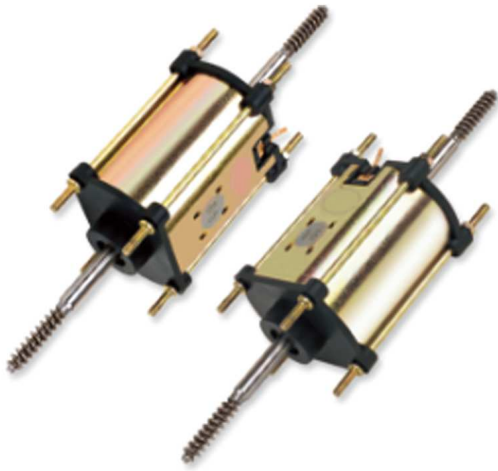

龙佳微电机
LUNGKAI

ZYT55B (W型) 直流永磁微电机 PMDC

☎0757-23360888 ✉lungkai@lungkai.com

典型用途：按摩椅、按摩床垫、儿童摇摆床

型号 MODEL	电压 VOLTAGE		空载 NOLOAD		最高效率点 AT MAXIMUM EFFICIENCY				堵转点 STALL	
	电压范围 OPERATING RANGE	使用电压 NOMINAL	转速 SPEED (rpm)	电流 CURRENT (A)	转速 SPEED (rpm)	电流 CURRENT (A)	扭矩 TORQUE (gf. cm)	输出功率 OUTPUT (W)	扭矩 TORQUE (gf. cm)	电流 CURRENT (A)
ZYT55B-W01	210-230V	220V	2750	0.025	2260	0.12	64.7	15.30	362.7	0.53
ZYT55B-W02	110-130V	120V	2850	0.032	2280	0.28	92.2	22.05	456.8	1.26
ZYT55B-W02A	210-230V	220V	2650	0.025	2200	0.10	59.1	13.95	396.5	0.56
ZYT55B-W05A	210-230V	220V	3100	0.035	2540	0.26	74.8	18.95	440.6	0.73
ZYT55B-W07A	210-230V	220V	2650	0.025	2200	0.10	59.1	13.95	396.5	0.56
ZYT55B-W11	110-130V	120V	1540	0.018	1270	0.09	51.5	6.81	275.0	0.44

LUNGKAI MIRCO MOTOR IND. LTD.

LUNGKAI MIRCO MOTOR IND. LTD.

LUNGKAI MIRCO MOTOR IND. LTD.

备注：1.A尺寸有69.3、79.2、84.2三种尺寸可选；
2.B、C尺寸组合有49.5、41.6和45.85、45.85两种可选；

头数	1
轴向模数	1
特征系数	6
齿型角	20°
导程角	9° 27' 44"
旋向	右
精度等级	8cGB110089

LUNGKAI MIRCO MOTOR IND. LTD.

LUNGKAI MIRCO MOTOR IND. LTD.

LUNGKAI MIRCO MOTOR IND. LTD.

型号 (MODEL) : ZYT55B-W01

电压 (VOLTAGE) : 220V

型号 (MODEL) : ZYT55B-W05A

电压 (VOLTAGE) : 220V

龍佳微電機