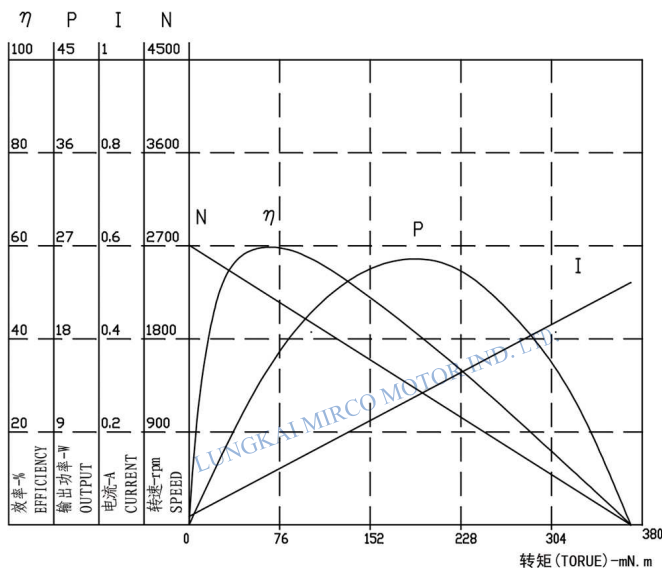

龍佳微電機

LUNGKAI MOTOR