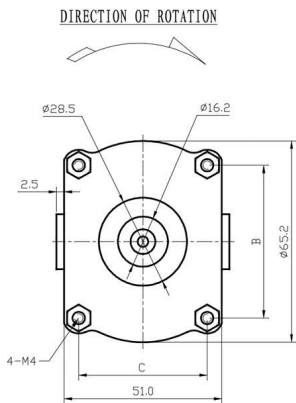

龙佳微电机
LUNGKAI

ZYT55B (W型) 直流永磁微电机 PMDC

☎0757-23360888 ✉lungkai@lungkai.com

典型用途：按摩椅、按摩床垫、儿童摇摆床

型号 MODEL	电压 VOLTAGE		空载 NOLOAD		最高效率点 AT MAXIMUM EFFICIENCY				堵转点 STALL	
	电压范围 OPERATING RANGE	使用电压 NOMINAL	转速 SPEED (rpm)	电流 CURRENT (A)	转速 SPEED (rpm)	电流 CURRENT (A)	扭矩 TORQUE (gf. cm)	输出功率 OUTPUT (W)	扭矩 TORQUE (gf. cm)	电流 CURRENT (A)
ZYT55B-W01	210-230V	220V	2750	0.025	2260	0.12	64.7	15.30	362.7	0.53
ZYT55B-W02	110-130V	120V	2850	0.032	2280	0.28	92.2	22.05	456.8	1.26
ZYT55B-W02A	210-230V	220V	2650	0.025	2200	0.10	59.1	13.95	396.5	0.56
ZYT55B-W05A	210-230V	220V	3100	0.035	2540	0.26	74.8	18.95	440.6	0.73
ZYT55B-W07A	210-230V	220V	2650	0.025	2200	0.10	59.1	13.95	396.5	0.56
ZYT55B-W11	110-130V	120V	1540	0.018	1270	0.09	51.5	6.81	275.0	0.44

LUNGKAI MIRCO MOTOR IND. LTD.

LUNGKAI MIRCO MOTOR IND. LTD.

LUNGKAI MIRCO MOTOR IND. LTD.

备注：1.A尺寸有69.3、79.2、84.2三种尺寸可选；
2.B、C尺寸组合有49.5、41.6和45.85、45.85两种可选；

头数	1
轴向模数	1
特征系数	6
齿型角	20°
导程角	9° 27' 44"
旋向	右
精度等级	8cGB110089