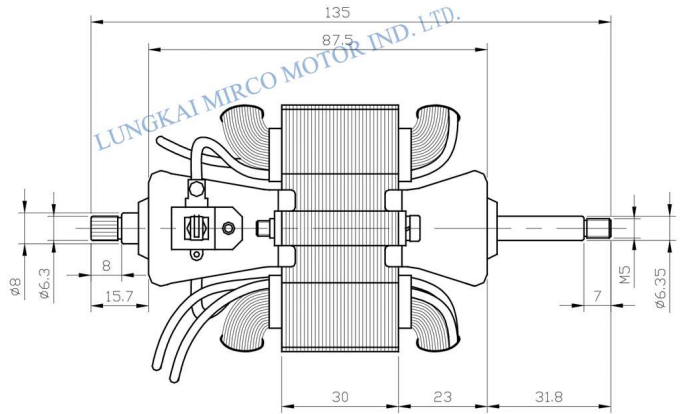

型号 MODEL	电压 VOLTAGE	频率 HZ	额定性能 RATED VALUES				
			转速 SPEED (rpm)	电流 CURRENT (A)	扭矩 TORQUE (mN.m)	输出功率 OUTPUT (W)	效率 EFFICIENCY (%)
HC7020M22	220V	50	8490	1.16	117.8	104.6	43.9
HC7020M12	120V	60	9700	3.02	130.3	132.3	40.6
HC7025M22	220V	50	7820	1.11	130.6	106.9	47.8
HC7030M22	220V	50	7010	1.22	117.2	86.1	35.2
HC7030M23	230V	50	10730	1.23	129.2	145.2	52.5

LUNGKAI MIRCO MOTOR IND. LTD.

LUNGKAI MIRCO MOTOR IND. LTD.

LUNGKAI MIRCO MOTOR IND. LTD.

LUNGKAI MIRCO MOTOR IND. LTD.

LUNGKAI MIRCO MOTOR IND. LTD.

LUNGKAI MIRCO MOTOR IND. LTD.