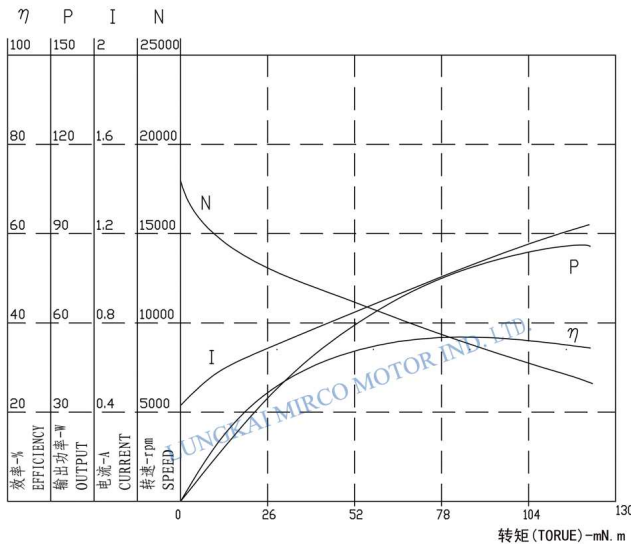

LUNGKAI MIRCO MOTOR IND. LTD.

LUNGKAI MIRCO MOTOR IND. LTD.

LUNGKAI MIRCO MOTOR IND. LTD.

型号 (MODEL) : HC7030M22

电压 (VOLTAGE) : AC220V