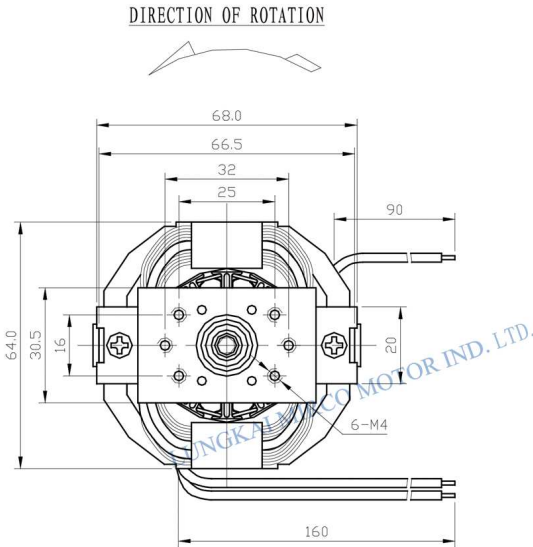

型号 MODEL	电压 VOLTAGE	频率 HZ	额定性能 RATED VALUES				
			转速 SPEED (rpm)	电流 CURRENT (A)	扭矩 TORQUE (mN.m)	输出功率 OUTPUT (W)	效率 EFFICIENCY (%)
HC7020M22	220V	50	8490	1.16	117.8	104.6	43.9
HC7020M12	120V	60	9700	3.02	130.3	132.3	40.6
HC7025M22	220V	50	7820	1.11	130.6	106.9	47.8
HC7030M22	220V	50	7010	1.22	117.2	86.1	35.2
HC7030M23	230V	50	10730	1.23	129.2	145.2	52.5

LUNGKAI MIRCO MOTOR IND. LTD.

LUNGKAI MIRCO MOTOR IND. LTD.

LUNGKAI MIRCO MOTOR IND. LTD.

LUNGKAI MIRCO MOTOR IND. LTD.

LUNGKAI MIRCO MOTOR IND. LTD.

LUNGKAI MIRCO MOTOR IND. LTD.