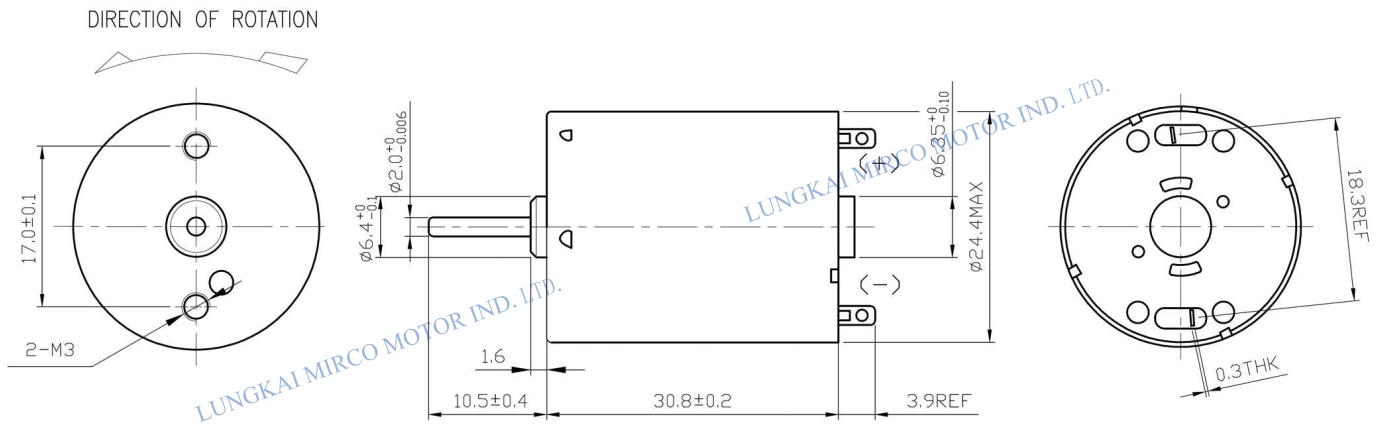

LUNGKAI MIRCO MOTOR IND. LTD.

LUNGKAI MIRCO MOTOR IND. LTD.

LUNGKAI MIRCO MOTOR IND. LTD.

型号 (MODEL) : S370-13350

电压 (VOLTAGE) : 12V

型号 (MODEL) : S370-15370

电压 (VOLTAGE) : 12V