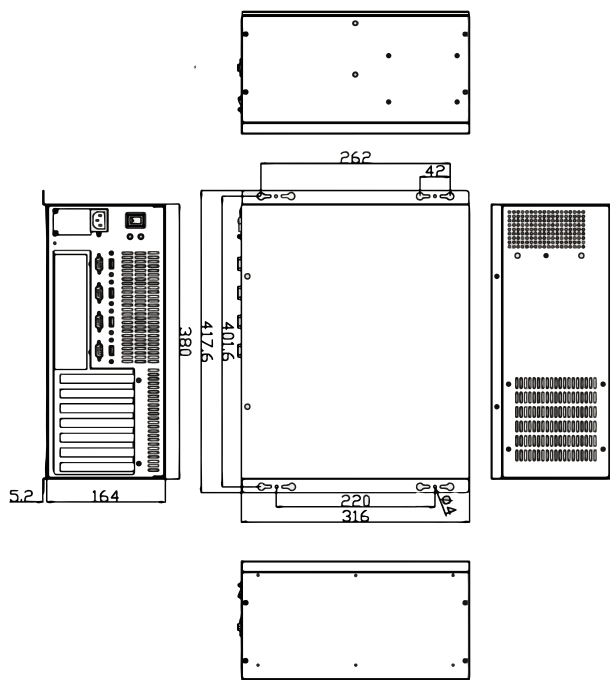

IPC-7120平面图

订购信息

IPC-7120-250F

IPC-7120-400F

包装清单

主机	IPC-7120*1
支架	M050103*4
电源线	M-Power-B-18M*1