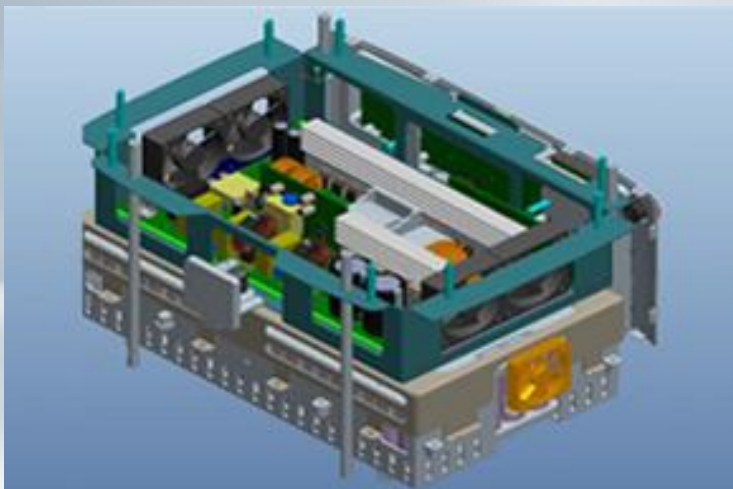

META-2000
4G/5G版
2300W/2016Wh/
15.96Kg

其它品牌
2400W/2016Wh/
21.655Kg

**体积小，
重量轻**

方便携带，符合人体工程学设计

META-2000
4G/5G版
2300W/2016Wh/
15.96Kg

META-2000
基础版
2300W/2016Wh/
14.96Kg

电池+逆变器技术NIKOTA

META-2000内置的双向逆变器，支持Marina无适配器快速充电技术。有了这条小巧轻便的充电电缆，您几乎可以在没有适配器的情况下为任何东西供电。