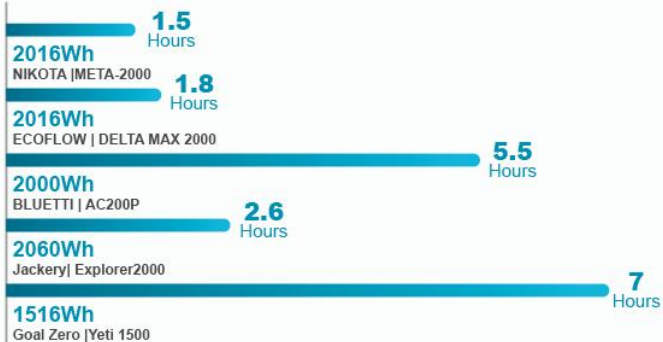

竞品对比

充电时间对比