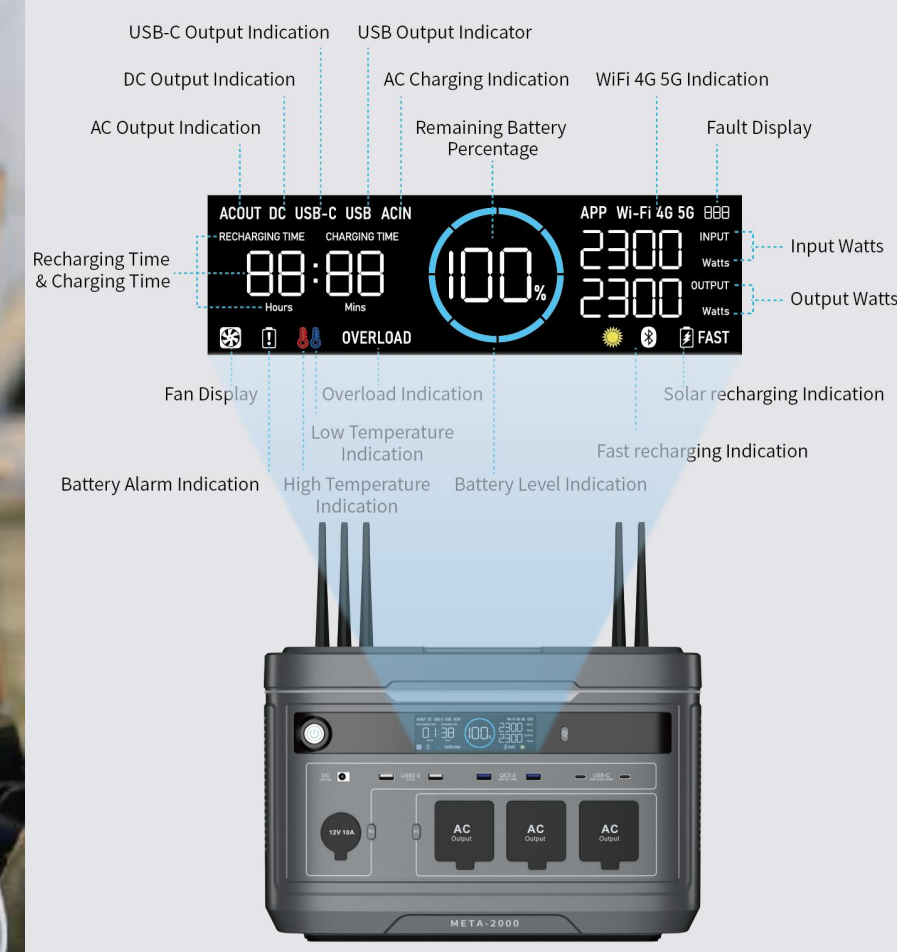

QA抽测

实时数显 用电子心

电量动态，充电状态时刻掌握，
轻松把握户外娱乐与生活

家庭

餐馆/商铺

户外露营

全场景适用

户外作业