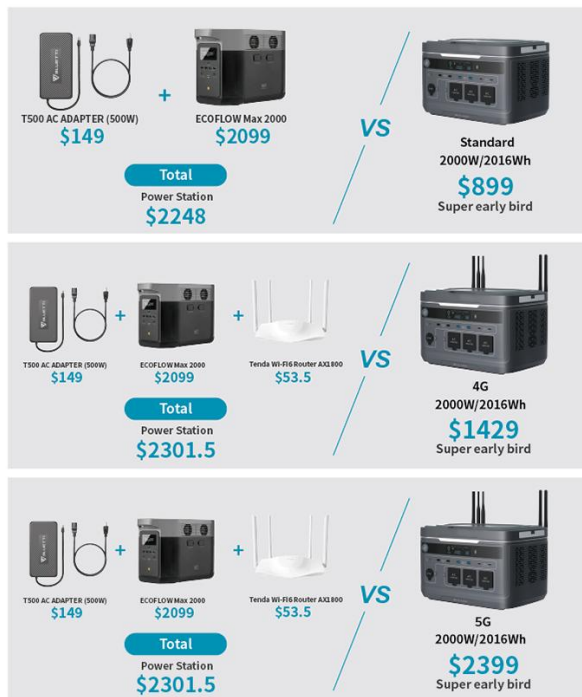

等效功能对比

竞品功能对比

	YIWASHI Standard | 4GType | 5GType	BLUETTI AC200P	ECOFLOW DELTA MAX 2000	Jackery Explorer2000
Capacity	2,016Wh	2,000Wh	2,016Wh	2,060Wh
WiFi+Router Supporting	X | 4G | 5G	X	X	X
AC Output	2,300W	2,000W	2,400W	2,200W
Total Outlets	13	17	15	9
Wireless	2	2	X	X
USB Ports	6	5	6	3
Built-in MPPT	✓	✓	✓	✓
Wall Input (AC Input)	2,000W	400W	1,800W	1,000W
Recharging Time	1.5H	5.5H	1.8H	2.6H
mosquito repellent lamp	✓	X	X	X
LED Light	✓	X	X	X
volume	1527in³	2758in³	2234in³	2401in³
Dimensions (LxWxD)	14.7*9.8*10.6in	16.5*11*15.2in	19.6*9.5*12 in	15.5*12.2*12.7 in
Weight	33.1lb(15kg) | 35.3lb(16kg)	52.5lb (23.8kg)	48lb (22 kg)	43.2lb(19.6 kg)
Price	start from ? | start from ? | start from ?	$1,999	$2,099	$2,099