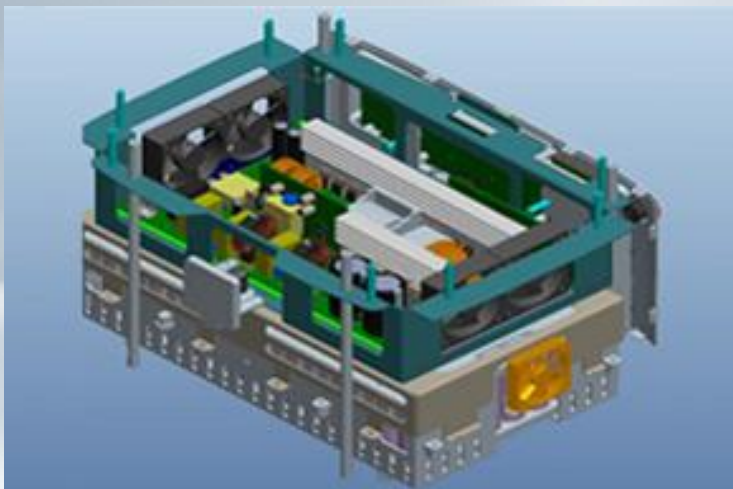

智能温度激活风扇

智能温度控制使META-2000保持凉爽，保护电池。6台低噪音风扇仅在45摄氏度时启动。当使用CPAP机器时，META-2000整夜保持安静。

双向逆变 智能温控

电流平稳输出 风扇智能降温

实现交流与直流电的智能变换，保证电流平稳输出；风扇智能温控

- UL认证汽车级动力电芯
- V-0级火阻燃外壳
- 6风扇智能控温散热风扇
- 航空级铝合金框架