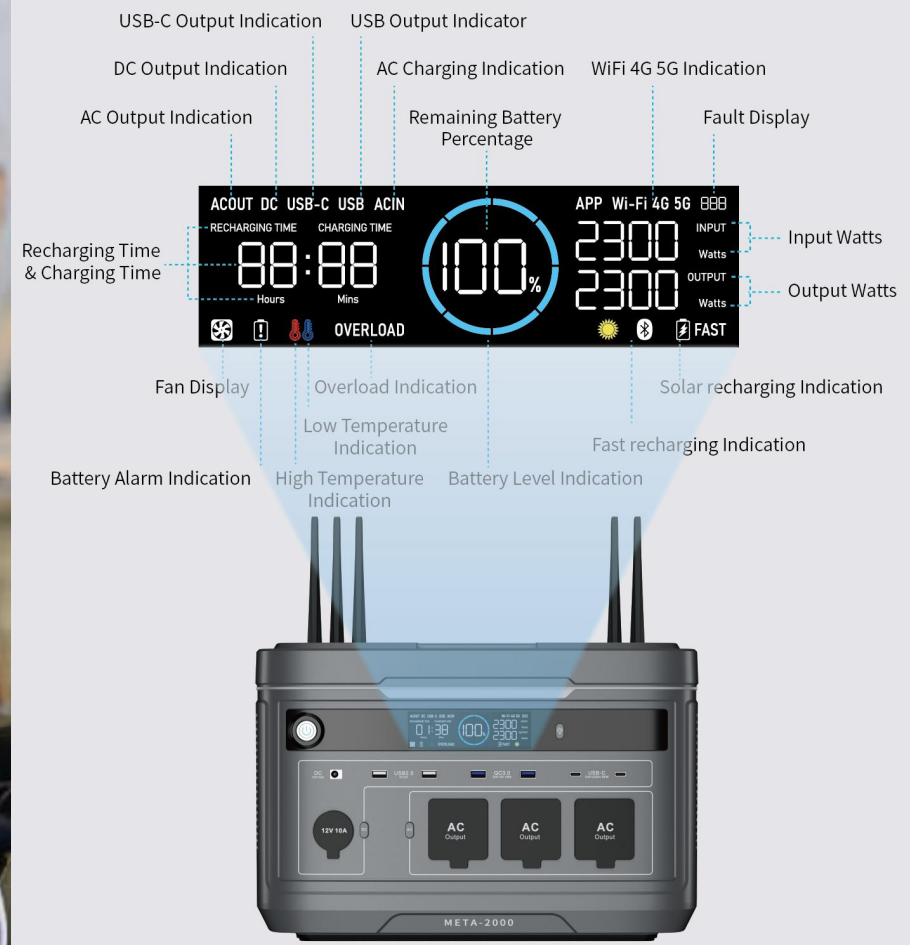

# 实时数显 用电子心

电量动态，充电状态时刻掌握，  
轻松把握户外娱乐与生活

家庭

餐馆/商铺

户外露营