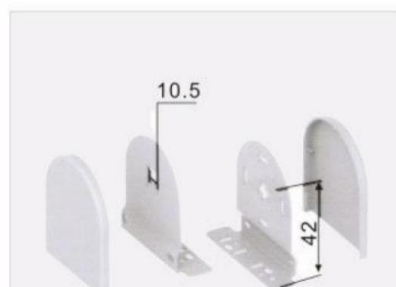

YBDJ-42C

Bracket 42
42电动卷帘支架