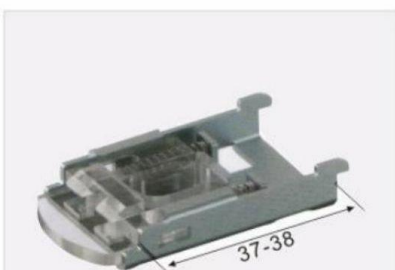

R-001-37

Headrail 38
Aluminium tube
Any length available
38铝管

YB38-1A

Bracket
Metal
3#香格里拉支架

YB38-1-D

End cap
香格里拉下杆封头

R-003-18

Bottom rail
Aluminium
Any length available
香格里拉下杆