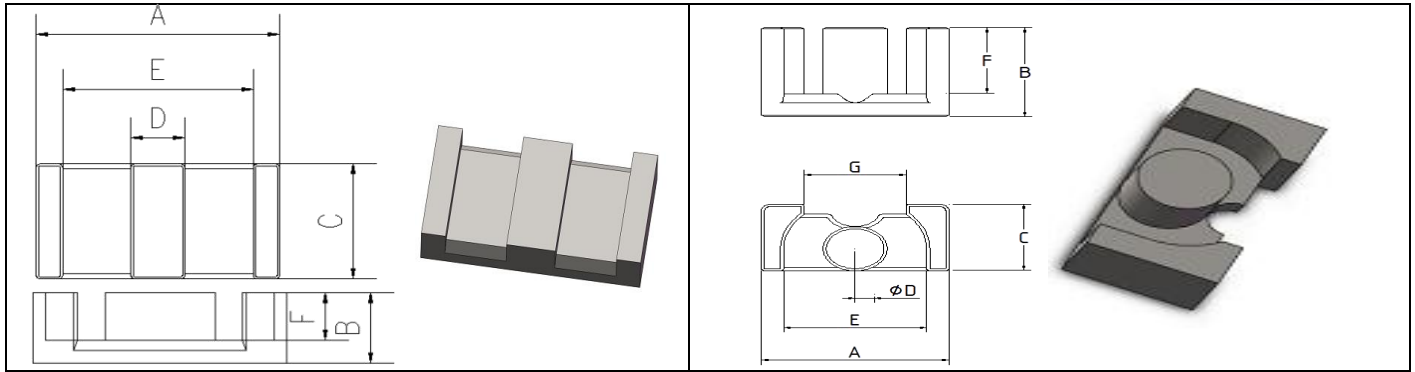

ELP/LP CORE

Fig 1

Fig 2

尺寸Size	标准号	图形	A	B	C	D	E	F	Le	Ae	Ve	OGP44
型号 Type	P/N	Fig	mm	mm	mm	mm	mm	mm	mm	mm ²	mmm ³	AL
ELP1808-9.90	ELP002	1	18.00±0.35	4.00±0.15	9.90±0.20	4.00±0.20	14.05±0.20	1.90±0.15	24.12	41.03	989.8	2000
LP22	LP001	3	25.00±0.40	11.20±0.15	12.90±0.30	8.60±0.20	19.00±0.40	8.20±0.15	50.21	71.18	3573.6	3100
LP22/24.7/12.9	LP002	3	25.00±0.40	12.35±0.15	12.90±0.30	8.60±0.20	19.00±0.40	8.15±0.15	50.21	71.18	3573.6	3000