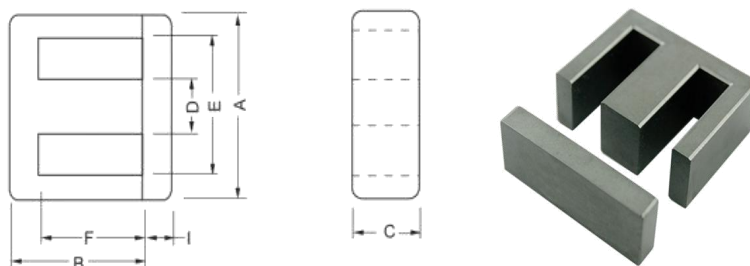

Fig 1

尺寸Size 型号 Type	标准号	图形	A	B	C	D	E	F	I
	P/N	Fig	mm	mm	mm	mm	mm	mm	mm
EI19	EI001	1	19.2±0.5	13.7±0.3	4.90±0.3	4.70±0.3	14.00	11.50±0.3	2.40±0.2
EI22	EI002	1	22.0±0.5	14.9±0.3	5.70±0.3	5.70±0.3	15.80	11.00±0.3	3.60±0.3
EI25	EI003	1	25.4±0.5	16.3±0.4	6.30±0.3	6.30±0.3	18.60	13.30±0.4	3.00±0.3
EI28	EI004	1	28.1±0.5	17.1±0.3	10.40±0.3	7.10±0.3	18.50	12.80±0.4	3.50±0.3
EI30	EI005	1	30.6±0.4	21.5±0.3	10.65±0.3	10.65±0.3	20.25	16.50±0.3	5.50±0.2
EI33	EI006	1	33.2±0.6	24.3±0.4	12.70±0.3	9.50±0.5	23.20	19.40±0.4	4.75±0.3
EI40	EI007	1	40.0±0.7	27.0±0.5	11.60±0.4	11.60±0.4	27.20	21.25±0.3	6.50±0.3
EI40D	EI008	1	40.0±0.7	27.4±0.3	11.65±0.4	11.65±0.4	28.00	20.60±0.3	7.50±0.3

# EI CORE

Fig 1

尺寸Size 型号 Type	标准号	图形	Le	Ae	Ve	OGP44
	P/N	Fig	mm	mm <sup>2</sup>	mmm <sup>3</sup>	AL
EI19	EI001	1	39.1	26.3	1029	1200±25%
EI22	EI002	1	42.9	32.49	1686	1790±25%
EI25	EI003	1	49.1	46	2270	2000±25%
EI28	EI004	1	48.6	85.1	4139	3800±25%
EI30	EI005	1	59.64	110.12	6568	4000±25%
EI33	EI006	1	66.9	118.1	7909	4100±25%
EI40	EI007	1	76.8	140	10750	4400±25%
EI40D	EI008	1	77.6	147.3	11420	5400±25%