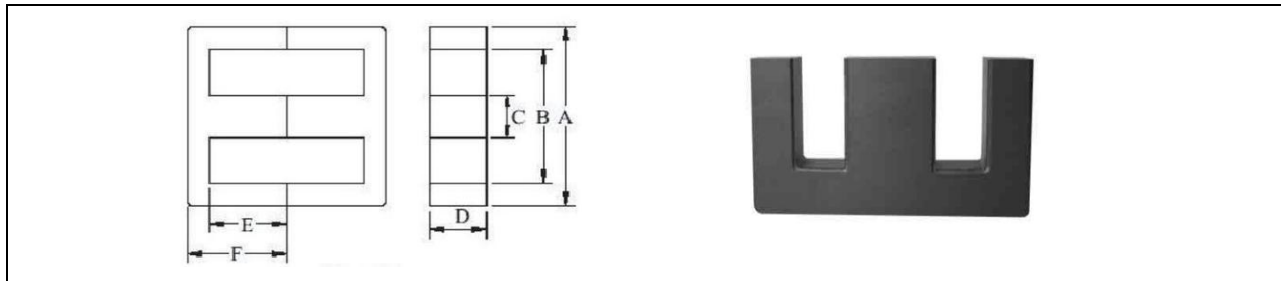

EE BIG CORE

Fig 1

尺寸Size 型号 Type	标准号	图形	G	H	Le	Ae	Ve	AL
	P/N	Fig	mm	mm	mm	mm ²	mm ³	nH/N ²
EE188/27	OGB0240	20			349	1458	591192	10700
EE188/54	OGB0250	21			349	2916	1182384	21500
EE193/30	OGB0260	22			358	1770	700200	13000
EE193/60	OGB0270	23			358	3540	1400400	26000
EE200	OGB0280	24			418	1600	713600	10000
EE210	OGB0290	25			440	2400	1128000	13750
EE230	OGB0300	26			454	1680	815584	9500
EE240	OGB0310	27			550	2400	1429120	11300
EE250	OGB0320	28			548	2400	1423360	11300
EE260	OGB0330	29			481	2360	1182160	12300
EE284	OGB0340	30			560	6400	3916800	22500
EE320	OGB0350	31			756	3200	2598400	11000
EE480B	OGB0390	32			920	3200	3072000	8750
EE640	OGB0410	33			1080	3200	3584000	8595